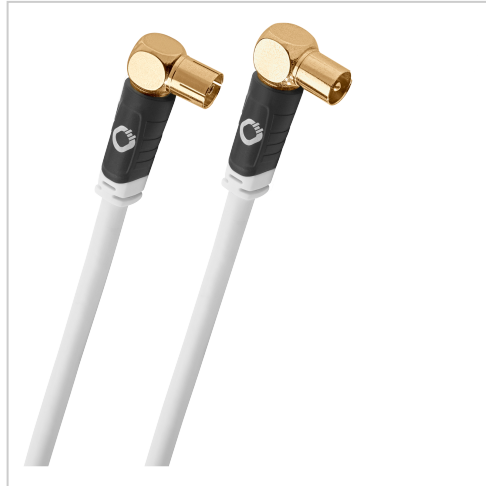

Transmission Edge | 75 cm

Artikelnummer	D1C2850
Gewicht	0.156kg
Länge	55mm
Breite	145mm
Höhe	250mm

Produktbeschreibung

Das Transmission Edge High Performance Antennenkabel ist Garant für absolut fehlerfreie Signalübertragung und perfekte Kontaktsicherheit. Der OFC-Innenleiter ist mit jeweils doppeltem Alu- und Kupfergeflecht insgesamt 4-fach geschirmt, was einer Schirmdämpfung von 120 dB entspricht. In Kombination mit den praktischen 75 Ohm geschirmten 90° Winkelsteckern und den vergoldeten Kontakten bietet das Transmission Edge maximale Signalstabilität und hohe Flexibilität.

Produkteigenschaften

Produktkategorie	Antennenkabel
Innenleiter-Material	OFC – sauerstofffreies Kupfer
Features	24kt vergoldete Kontakte, Perfekte Kontaktsicherheit, 30 Jahre Garantie**
Wellenwiderstand	75 Ohm
Kabellänge	75 cm
Kapazität	52 pF/m
Steckertyp 1	Antenne männlich
Auflösung	1080p Full HD
Qualitätslevel	Performance
Oberflächenbeschaffenheit	24 Karat vergoldete Kontakte
Signalart	Audio, Video
Schirmung	4-fach
Steckertyp 2	Antenne weiblich
Signalrichtung	IN/OUT
Kabel-Geometrie	Rund
Schirmdämpfung	120 dB
Farbe	Weiß
Schirmungsaufbau	2 x Alu-Folie + 2 x Kupfer-Geflecht