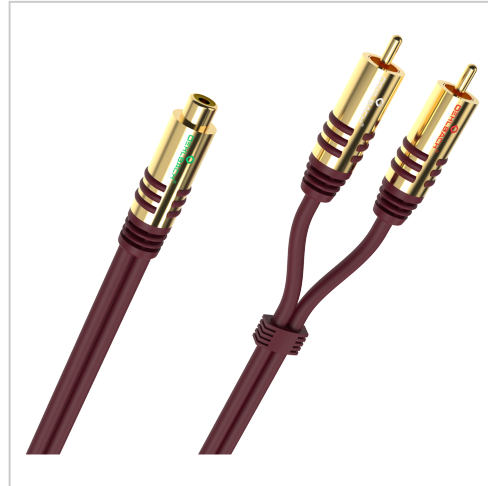

NF Y-Sub AD

Artikelnummer D1C20560

Gewicht 0.097kg

Produktbeschreibung

Maak er één in twee voor een schone, rijke bas en volume: Sluit gewoon de twee RCA-ingangen van een subwoofer aan met deze Y-Adapter RCA (W) naar 2x RCA-adapterkabel van Oehlbach en sluit vervolgens de RCA-kabel aan op de subwooferuitgang van uw ontvanger. Om te zorgen voor veel bas van de subwoofer, hebben we de Y-Cinch-adapter uitgerust met vele eerste klas kenmerken van de moderne Hi-Fi-technologie: een geleider van hoogzuiver OFC-koper aan de binnenkant, connectoren gegoten van volmetaal aan de uiteinden voor een maximaal stabiel contact en, last but not least, 24-karaats vergulde connectoren als afwerking. Dit is pure Duitse technologie van Oehlbach, goed doordacht tot in de details, zoals antislipgrepen voor het eenvoudig en veilig aansluiten of loskoppelen van de verbinding. Deze 0,2 meter lange Oehlbach Y-kabel in een speciale Bordeaux-kleur is een echte performance-artiest met een sterk geluidskarakter voor uw audiosysteem.

Produkteigenschaften

Binnenste geleider materiaal	OFC - zuurstofvrij koper
Kenmerken	24kt vergulde contacten, 30 jaar garantie**, Duitse technologie
Kleur	Bordeaux
Productcategorie	Stekker/connector
Kwaliteit	Performance
Signaaltype	Audio
Aansluitmateriaal	Metalen connector
Kabellengte	20 cm
Signaalrichting	UIT
Stekker type 1	zadelpennendoos
Stekker type 2	2 x Cinch
Buitenmantelmateriaal	PVC